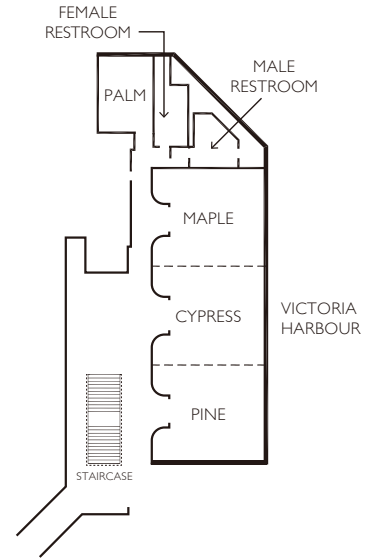

# REGENT HONG KONG

SECOND FLOOR

SECOND FLOOR

LOBBY FLOOR

NAME OF ROOM	THEATRE	CLASSROOM	COCKTAIL RECEPTION	BANQUET ROUND	U SHAPE	AREA		HEIGHT	
						SQM	SOFT	METRE	FEET
PINE	70	48	70	48	24	75	807	2.3	7.6
CYPRESS	70	48	70	48	24	75	807	2.3	7.6
MAPLE	70	48	70	48	24	75	807	2.3	7.6
PALM	30	18	20	12	—	34	366	2.3	7.6
POPLAR	—	—	20	24	—	33	355	2.3	7.6
WILLOW	70	48	70	48	24	77	829	2.3	7.6
CHERRY	70	48	70	48	24	77	829	2.3	7.6
PEACH	70	48	70	48	24	77	829	2.3	7.6
CATALPA	60	36	60	48	21	64	689	2.3	7.6
BIRCH	70	48	70	48	24	79	850	2.6	8.6
PINE, CYPRESS AND MAPLE	210	120	200	168	72	225	2422	2.3	7.6
POPLAR, WILLOW, CHERRY AND PEACH	240	140	220	216	72	264	2842	2.3	7.6
REGENT BALLROOM	1000	480	1000	720	120	839	9031	4.5	15
PRE-FUNCTION AREA	—	—	400	168	—	411	4424	2.6	8.6