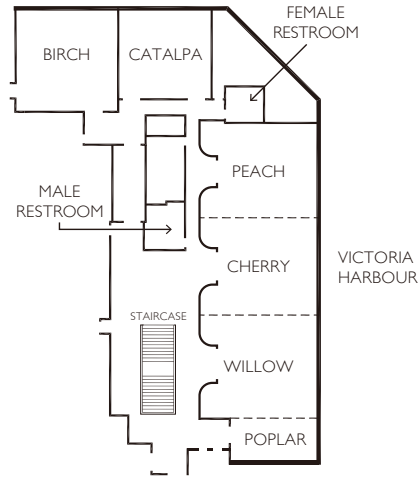

# REGENT HONG KONG

SECOND FLOOR

SECOND FLOOR

LOBBY FLOOR

NAME OF ROOM	THEATRE	CLASSROOM	COCKTAIL RECEPTION	BANQUET ROUND	U SHAPE	AREA		HEIGHT	
						SQM	SOFT	METRE	FEET
PINE	70	48	70	48	24	75	807	2.3	7.6
CYPRESS	70	48	70	48	24	75	807	2.3	7.6
MAPLE	70	48	70	48	24	75	807	2.3	7.6
PALM	30	18	20	12	—	34	366	2.3	7.6
POPLAR	—	—	20	24	—	33	355	2.3	7.6
WILLOW	70	48	70	48	24	77	829	2.3	7.6
CHERRY	70	48	70	48	24	77	829	2.3	7.6
PEACH	70	48	70	48	24	77	829	2.3	7.6
CATALPA	60	36	60	48	21	64	689	2.3	7.6
BIRCH	70	48	70	48	24	79	850	2.6	8.6
PINE, CYPRESS AND MAPLE	210	120	200	168	72	225	2422	2.3	7.6
POPLAR, WILLOW, CHERRY AND PEACH	240	140	220	216	72	264	2842	2.3	7.6
REGENT BALLROOM	1000	480	1000	720	120	839	9031	4.5	15
PRE-FUNCTION AREA	—	—	400	168	—	411	4424	2.6	8.6