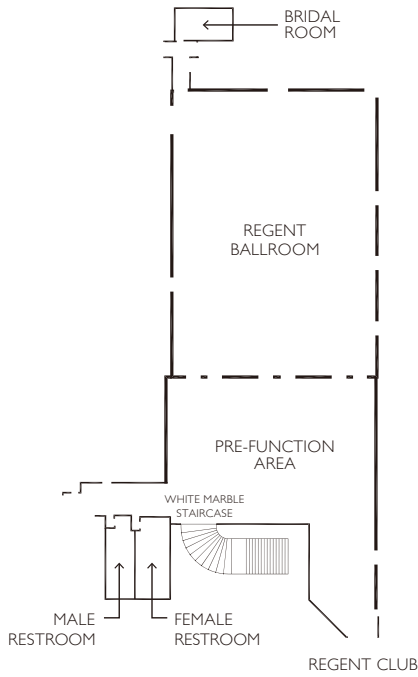

# REGENT HONG KONG

SECOND FLOOR

SECOND FLOOR

LOBBY FLOOR

NAME OF ROOM	THEATRE	CLASSROOM	COCKTAIL RECEPTION	BANQUET ROUND	U SHAPE	AREA		HEIGHT	
						SQM	SOFT	METRE	FEET
PINE	70	48	70	48	24	75	807	2.3	7.6
CYPRESS	70	48	70	48	24	75	807	2.3	7.6
MAPLE	70	48	70	48	24	75	807	2.3	7.6
PALM	30	18	20	12	—	34	366	2.3	7.6
POPLAR	—	—	20	24	—	33	355	2.3	7.6
WILLOW	70	48	70	48	24	77	829	2.3	7.6
CHERRY	70	48	70	48	24	77	829	2.3	7.6
PEACH	70	48	70	48	24	77	829	2.3	7.6
CATALPA	60	36	60	48	21	64	689	2.3	7.6
BIRCH	70	48	70	48	24	79	850	2.6	8.6
PINE, CYPRESS AND MAPLE	210	120	200	168	72	225	2422	2.3	7.6
POPLAR, WILLOW, CHERRY AND PEACH	240	140	220	216	72	264	2842	2.3	7.6
REGENT BALLROOM	1000	480	1000	720	120	839	9031	4.5	15
PRE-FUNCTION AREA	—	—	400	168	—	411	4424	2.6	8.6