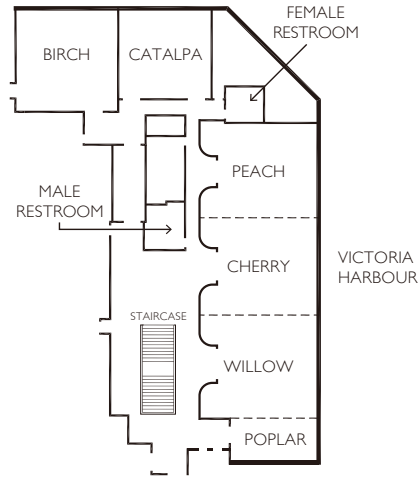

REGENT HONG KONG

SECOND FLOOR

SECOND FLOOR

LOBBY FLOOR

NAME OF ROOM	 THEATRE	 CLASSROOM	 COCKTAIL RECEPTION	 BANQUET ROUND	 U SHAPE	AREA		HEIGHT	
						SQM	SQFT	METRE	FEET
PINE	70	48	70	48	24	75	807	2.3	7.6
CYPRESS	70	48	70	48	24	75	807	2.3	7.6
MAPLE	70	48	70	48	24	75	807	2.3	7.6
PALM	30	18	20	12	—	34	366	2.3	7.6
POPLAR	—	—	20	24	—	33	355	2.3	7.6
WILLOW	70	48	70	48	24	77	829	2.3	7.6
CHERRY	70	48	70	48	24	77	829	2.3	7.6
PEACH	70	48	70	48	24	77	829	2.3	7.6
CATALPA	60	36	60	48	21	64	689	2.3	7.6
BIRCH	70	48	70	48	24	79	850	2.6	8.6
PINE, CYPRESS AND MAPLE	210	120	200	168	72	225	2422	2.3	7.6
POPLAR, WILLOW, CHERRY AND PEACH	240	140	220	216	72	264	2842	2.3	7.6
REGENT BALLROOM	1000	480	1000	720	120	839	9031	4.5	15
PRE-FUNCTION AREA	—	—	400	168	—	411	4424	2.6	8.6