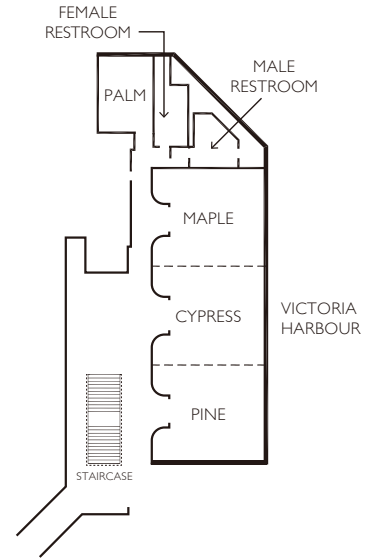

REGENT HONG KONG

SECOND FLOOR

SECOND FLOOR

LOBBY FLOOR

NAME OF ROOM	 THEATRE	 CLASSROOM	 COCKTAIL RECEPTION	 BANQUET ROUND	 U SHAPE	AREA		HEIGHT	
						SQM	SQFT	METRE	FEET
PINE	70	48	70	48	24	75	807	2.3	7.6
CYPRESS	70	48	70	48	24	75	807	2.3	7.6
MAPLE	70	48	70	48	24	75	807	2.3	7.6
PALM	30	18	20	12	—	34	366	2.3	7.6
POPLAR	—	—	20	24	—	33	355	2.3	7.6
WILLOW	70	48	70	48	24	77	829	2.3	7.6
CHERRY	70	48	70	48	24	77	829	2.3	7.6
PEACH	70	48	70	48	24	77	829	2.3	7.6
CATALPA	60	36	60	48	21	64	689	2.3	7.6
BIRCH	70	48	70	48	24	79	850	2.6	8.6
PINE, CYPRESS AND MAPLE	210	120	200	168	72	225	2422	2.3	7.6
POPLAR, WILLOW, CHERRY AND PEACH	240	140	220	216	72	264	2842	2.3	7.6
REGENT BALLROOM	1000	480	1000	720	120	839	9031	4.5	15
PRE-FUNCTION AREA	—	—	400	168	—	411	4424	2.6	8.6