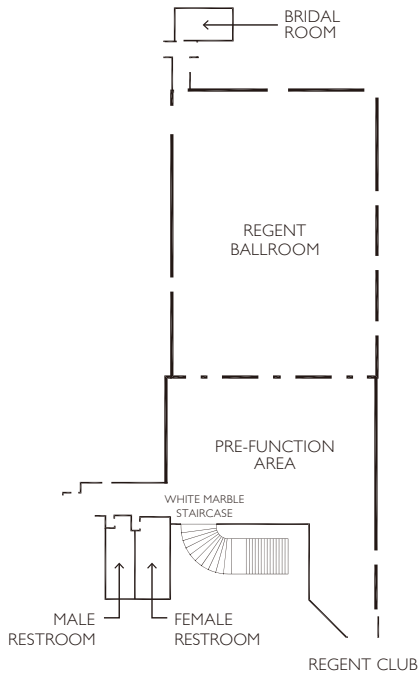

REGENT HONG KONG

SECOND FLOOR

SECOND FLOOR

LOBBY FLOOR

NAME OF ROOM	 THEATRE	 CLASSROOM	 COCKTAIL RECEPTION	 BANQUET ROUND	 U SHAPE	AREA		HEIGHT	
						SQM	SQFT	METRE	FEET
PINE	70	48	70	48	24	75	807	2.3	7.6
CYPRESS	70	48	70	48	24	75	807	2.3	7.6
MAPLE	70	48	70	48	24	75	807	2.3	7.6
PALM	30	18	20	12	—	34	366	2.3	7.6
POPLAR	—	—	20	24	—	33	355	2.3	7.6
WILLOW	70	48	70	48	24	77	829	2.3	7.6
CHERRY	70	48	70	48	24	77	829	2.3	7.6
PEACH	70	48	70	48	24	77	829	2.3	7.6
CATALPA	60	36	60	48	21	64	689	2.3	7.6
BIRCH	70	48	70	48	24	79	850	2.6	8.6
PINE, CYPRESS AND MAPLE	210	120	200	168	72	225	2422	2.3	7.6
POPLAR, WILLOW, CHERRY AND PEACH	240	140	220	216	72	264	2842	2.3	7.6
REGENT BALLROOM	1000	480	1000	720	120	839	9031	4.5	15
PRE-FUNCTION AREA	—	—	400	168	—	411	4424	2.6	8.6